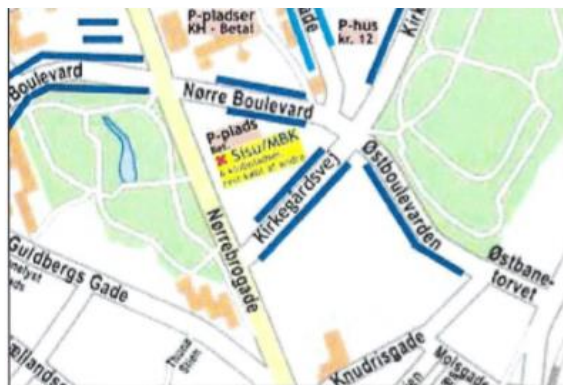

Velkommen i klubben!

Indmeldelse:

Indmeldelse i klubben sker ved, at Du indtaster dine kontaktoplysninger via

<http://sisu-mbk.klubonline.dk/indmeld>

Adgang og parkering:

Udover de officielle træningstider er klubben ofte åben. Mod et depositum på 100 kr. kan du som medlem købe en nøglebrik via næstformanden - så har Du adgang til klubben 24-7-365. Mange busruter og Letbanen går lige til døren. Der er mulighed for betalingsparkering omkring klubben. Du kan via klubbens næstformand købe årskort (200 kr.) til parkering i skolegården lige foran klubben. Kortet gælder i tidsrummet 16-24 på hverdage samt hele dagen i weekender og på helligdage. 8 pladser mrk "Sport og Fritid" kan med kortet anvendes hele døgnet alle dage. Der kan derudover købes dagskort i klubben kr. 30.

Klubture, hyggeaftener, turneringer og fester. Se løbende opslag i klubben, på hjemmesiden og de mails du løbende vil modtage. I det hyggelige opholdslokale er der mulighed for at se TV, høre musik, spille spil og få en hyggelig snak med klubkammerater. Der kan købes øl og vand. Det er ikke tilladt at medbringe egne drikkevarer, men der er en gratis

Træningstider

Ungdom: mandag 16.30-18.30, tirsdag, torsdag og fredag kl. 16-18. Indv. Kinatræning: efter aftale.

Senior: mandag fra kl. 18.30, tirsdag 18-22, onsdag 17-19 (damer), onsdag 19-21, torsdag kl. 18-22. i perioden oktober til marts er der normalt holdkampe torsdag.

Senior Elite: tirsdag og torsdag kl. 18-20.

Veteraner: mandag, onsdag og fredag kl. 9-14.

Se i øvrigt klubbens kalender på hjemmesiden.

Vi spiller I:

"Stuen" (5 borde)

"Lille hal" (3 borde)

"Store hal" (op til 12 borde)

Bordtennisklubben Sisu/MBK
Nørre Boulevard 1. E.
8000 Aarhus C.
cvr 30165020
✉ bestyrelse@sisu-mbk.dk

[Sisu-mbk.dk](http://sisu-mbk.dk)

På fb findes flere grupper, hvor man kan holde sig opdateret og kommunikere med andre medlemmer.

koldtandsautomat så drikkedunken kan fyldes. Der er naturligvis rygeforbud i alle klubbens lokaler. Som medlem har du mulighed for minimum 1 gang ugentlig at få kyndig vejledning i form af en uddannet træner. Du kan tilmelde dig til stævner og deltage på turneringshold. Vi har over 30 turneringshold fra 1. division til serie 5. Du kan også bare nyde spillet. God fornøjelse!!